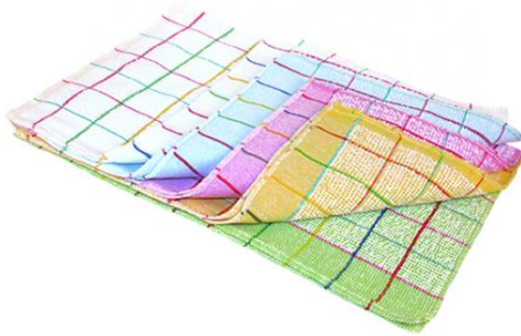

Serpillères LAMATEX

## Serpillère coton bouclette 60x100cm

Ref. 450101

Serpillère bouclettes 60x100 cm, recommandée pour éponger ou laver. Tissu plus léger apportant souplesse et confort : facile à essorer qui permettent de passer dans les moindres recoins tels que les joints.

- Sur tous types de sols pour le lavage ou le rinçage
- S'utilise avec un lave pont, une raclette ou racloir

- Tissées en fils à fibres recyclées avec plus de 60% de coton
- Deux côtés bouclés permettant de gratter dans les moindres recoins
- Lavable en machine à 90°C (selon utilisation)
- 60x100cm
- 360gr/m<sup>2</sup>
- couleur blanche