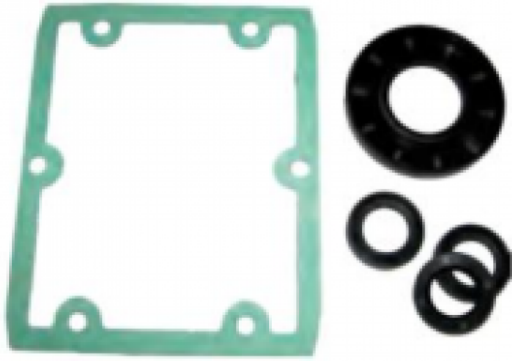

*Pièces détachées pour pompes IDROBASE*

## **KIT 1865 joints huile pompe HPE**

Ref. 510047

Kit joints huile pompe Annovi Reverberi série 126.

Ce kit de joints huile se monte sur pompe HPE.