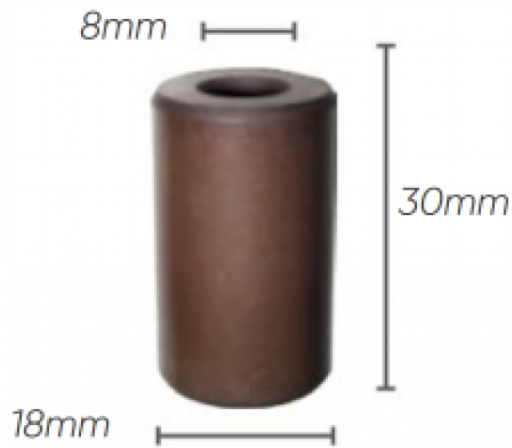

## Kit 2629 pistons diam 18 pompe HPE-XT

Ref. 510044

Kit pistons pompe Annovi Reverberi série 132.

Ce kit de pistons se monte sur pompe HPE, XT.